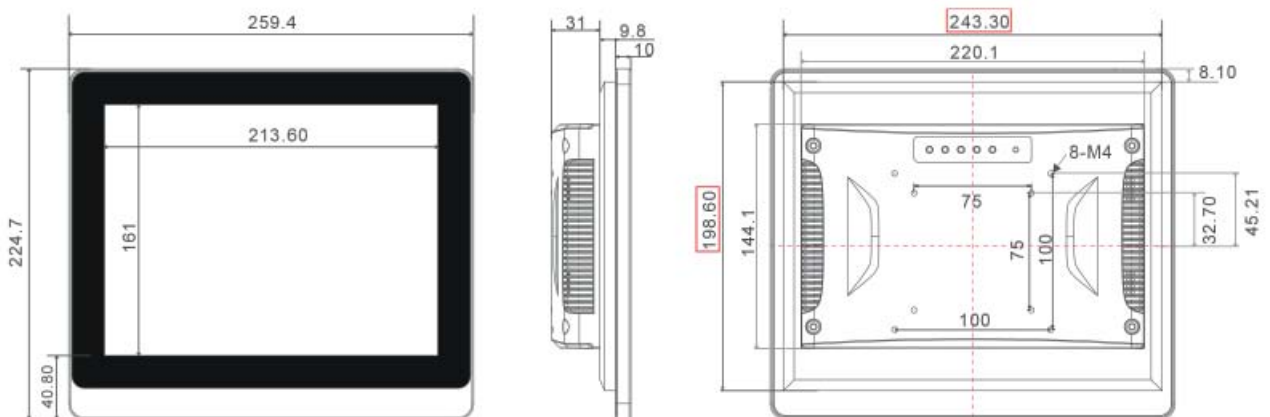

SCHNITTSTELLEN

Grafik	1x HDMI, 1x DVI, 1x VGA
Sonstige	1x RJ45-USB für Touchscreen

MECHANISCHE DATEN & UMGEBUNGSBEDINGUNGEN

Gehäuse	IP65 Front / Aluminium / Farbe: silber		
Montagemöglichkeiten	Wand, Tisch, VESA 75 / VESA 100		
Maße (B x H x T)	291,7 x 250,5 x 59,7 mm	350,5 x 296,4 x 59,7 mm	389,6 x 264 x 52 mm
Gewicht	4,0 kg	5,1 kg	5,2 kg
Betriebstemperatur	-10°C bis +60 °C		
Lagertemperatur	-40°C bis +85°C		
Stromversorgung	12-24 V DC, AC 110-240V, 50/60Hz		

Modell	Spectra-JWS170-M411	Spectra-JWS173-M411	Spectra-JWS190-M411	Spectra-JWS191-M411	Spectra-JWS215-M411
Artikelnr.	161706	161707	160500	161708	160501

DISPLAY

Bildschirmgröße	17"	17.3"	19"	19.1"	21.5"
Seitenverhältnis	4:3	16:9	4:3	16:10	16:9
Auflösung	1280 x 1024	1920 x 1080	1280 x 1024	1440 x 900	1920 x 1080
Helligkeit cd/m ²	350				
Touchscreen	PCAP 10-point / Härte: 7 Mohs / Transparenz: 90% (± 3%) (optional: resistiv oder ohne Touch)				

WEITERES

Grafik	1x HDMI, 1x DVI, 1x VGA
Sonstige	1x RJ45-USB für Touchscreen

MECHANISCHE DATEN & UMGEBUNGSBEDINGUNGEN

Gehäuse	IP65 Front / Aluminium / Farbe: silber				
Montagemöglichkeiten	Wand, Tisch, VESA 75 / VESA 100				
Maße (B x H x T)	383,3 x 340,7 x 61,9 mm	427,7 x 285,4 x 62,4 mm	423,3 x 372,9 x 59,9 mm	455,5 x 328,2 x 60,8 mm	522 x 338,4 x 62,6 mm
Gewicht	5,9 kg	5,9 kg	7,0 kg	7,0 kg	7,3 kg
Betriebstemperatur	-10°C bis +60 °C				
Lagertemperatur	-40°C bis +85°C				
Stromversorgung	12-24 V DC, AC 110-240V, 50/60Hz				

SPECTRA-JWS-M411-SERIE

ABMESSUNGEN

Spectra-JWS-080

Spectra-JWS-101

Spectra-JWS-104

Einheit: mm / Toleranz: ±0,5mm

SPECTRA-JWS-M411-SERIE

ABMESSUNGEN