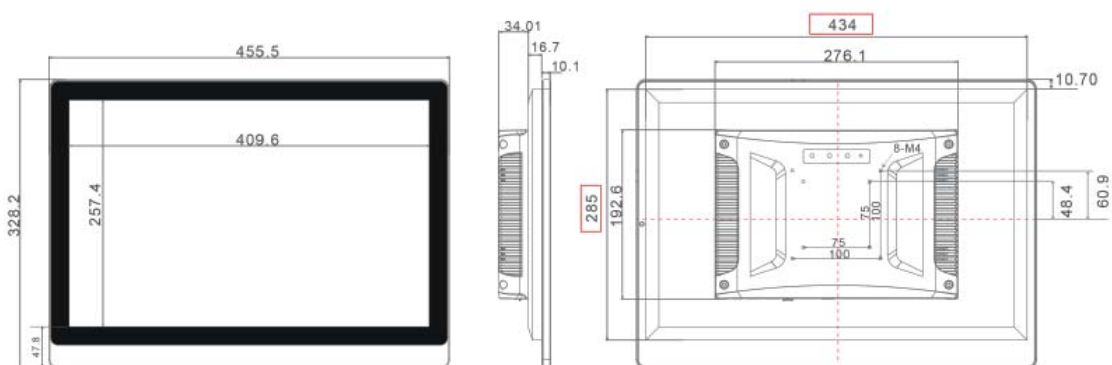

SCHNITTSTELLEN

Grafik	1x HDMI, 1x DVI, 1x VGA
Sonstige	1x RJ45-USB für Touchscreen

MECHANISCHE DATEN & UMGEBUNGSBEDINGUNGEN

Gehäuse	IP65 Front / Aluminium / Farbe: silber			
Montagemöglichkeiten	Wand, Tisch, VESA 75 / VESA 100			
Maße (B x H x T)	201 x 176,5 x 44,9 mm	261,4 x 185,4 x 51 mm	259,4 x 224,7 x 50,8 mm	305,9 x 211.2 x 48,5 mm
Gewicht	2,2 kg	3,2 kg	3,4 kg	4,0 kg
Betriebstemperatur	-10°C bis +60 °C			
Lagertemperatur	-40°C bis +85°C			
Stromversorgung	12-24 V DC, AC 110-240V, 50/60Hz			

SCHNITTSTELLEN

Grafik	1x HDMI, 1x DVI, 1x VGA
Sonstige	1x RJ45-USB für Touchscreen

MECHANISCHE DATEN & UMGEBUNGSBEDINGUNGEN

Gehäuse	IP65 Front / Aluminium / Farbe: silber		
Montagemöglichkeiten	Wand, Tisch, VESA 75 / VESA 100		
Maße (B x H x T)	291,7 x 250,5 x 59,7 mm	350,5 x 296,4 x 59,7 mm	389,6 x 264 x 52 mm
Gewicht	4,0 kg	5,1 kg	5,2 kg
Betriebstemperatur	-10°C bis +60 °C		
Lagertemperatur	-40°C bis +85°C		
Stromversorgung	12-24 V DC, AC 110-240V, 50/60Hz		

WEITERES

Grafik	1x HDMI, 1x DVI, 1x VGA
Sonstige	1x RJ45-USB für Touchscreen

MECHANISCHE DATEN & UMGEBUNGSBEDINGUNGEN

Gehäuse	IP65 Front / Aluminium / Farbe: silber				
Montagemöglichkeiten	Wand, Tisch, VESA 75 / VESA 100				
Maße (B x H x T)	383,3 x 340,7 x 61,9 mm	427,7 x 285,4 x 62,4 mm	423,3 x 372,9 x 59,9 mm	455,5 x 328,2 x 60,8 mm	522 x 338,4 x 62,6 mm
Gewicht	5,9 kg	5,9 kg	7,0 kg	7,0 kg	7,3 kg
Betriebstemperatur	-10°C bis +60 °C				
Lagertemperatur	-40°C bis +85°C				
Stromversorgung	12-24 V DC, AC 110-240V, 50/60Hz				

Spectra-JWS-173

Einheit: mm / Toleranz: ±0,5mm

SPECTRA-JWS-M411-SERIE

ABMESSUNGEN

Spectra-JWS-190

Spectra-JWS-191

Spectra-JWS-215

Einheit: mm / Toleranz: ±0,5mm