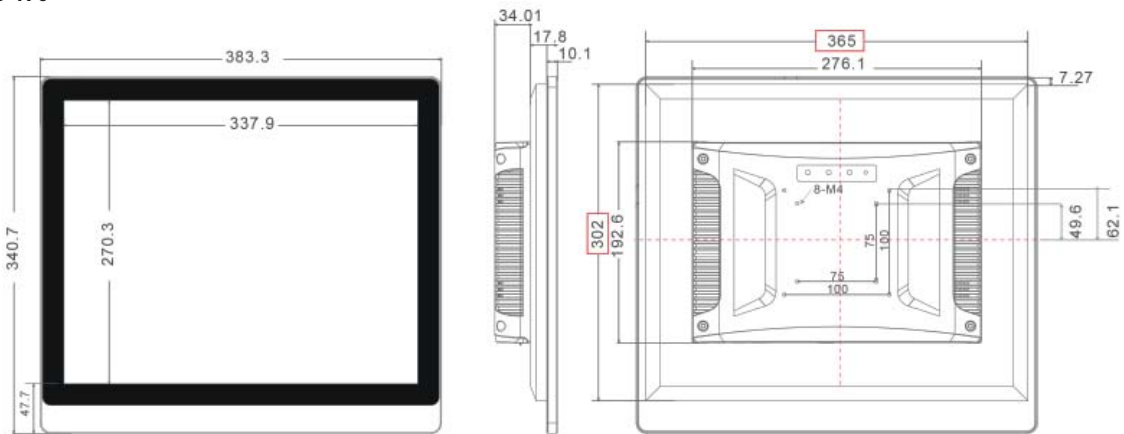

SCHNITTSTELLEN

Grafik	1x HDMI, 1x DVI, 1x VGA
Sonstige	1x RJ45-USB für Touchscreen

MECHANISCHE DATEN & UMGEBUNGSBEDINGUNGEN

Gehäuse	IP65 Front / Aluminium / Farbe: silber		
Montagemöglichkeiten	Wand, Tisch, VESA 75 / VESA 100		
Maße (B x H x T)	291,7 x 250,5 x 59,7 mm	350,5 x 296,4 x 59,7 mm	389,6 x 264 x 52 mm
Gewicht	4,0 kg	5,1 kg	5,2 kg
Betriebstemperatur	-10°C bis +60 °C		
Lagertemperatur	-40°C bis +85°C		
Stromversorgung	12-24 V DC, AC 110-240V, 50/60Hz		

WEITERES

Grafik	1x HDMI, 1x DVI, 1x VGA
Sonstige	1x RJ45-USB für Touchscreen

MECHANISCHE DATEN & UMGEBUNGSBEDINGUNGEN

Gehäuse	IP65 Front / Aluminium / Farbe: silber				
Montagemöglichkeiten	Wand, Tisch, VESA 75 / VESA 100				
Maße (B x H x T)	383,3 x 340,7 x 61,9 mm	427,7 x 285,4 x 62,4 mm	423,3 x 372,9 x 59,9 mm	455,5 x 328,2 x 60,8 mm	522 x 338,4 x 62,6 mm
Gewicht	5,9 kg	5,9 kg	7,0 kg	7,0 kg	7,3 kg
Betriebstemperatur	-10°C bis +60 °C				
Lagertemperatur	-40°C bis +85°C				
Stromversorgung	12-24 V DC, AC 110-240V, 50/60Hz				

SPECTRA-JWS-M411-SERIE

ABMESSUNGEN

Spectra-JWS-080

Spectra-JWS-101

Spectra-JWS-104

Einheit: mm / Toleranz: ±0,5mm

SPECTRA-JWS-M411-SERIE

ABMESSUNGEN

Spectra-JWS-116

Spectra-JWS-120

Spectra-JWS-150

Einheit: mm / Toleranz: $\pm 0,5$ mm

SPECTRA-JWS-M411-SERIE

ABMESSUNGEN

Spectra-JWS-156

Spectra-JWS-170