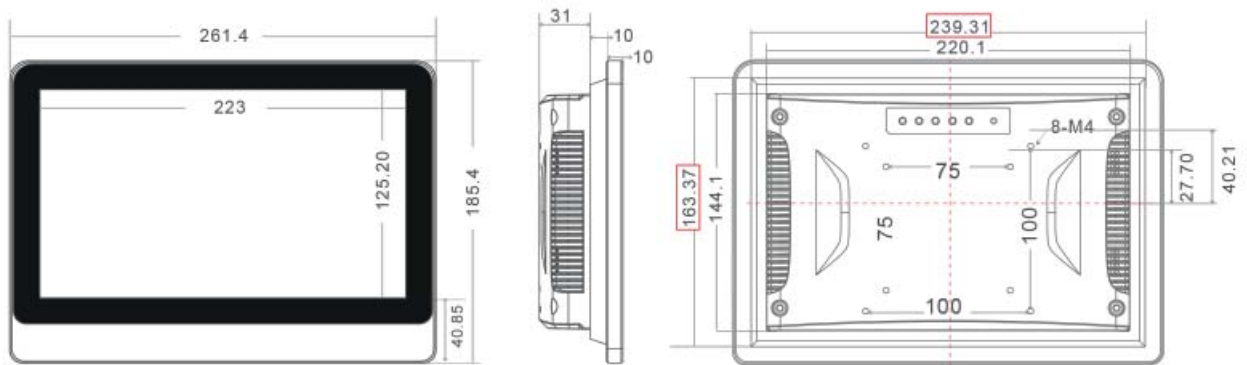

SCHNITTSTELLEN

Grafik	1x HDMI, 1x DVI, 1x VGA
Sonstige	1x RJ45-USB für Touchscreen

MECHANISCHE DATEN & UMGEBUNGSBEDINGUNGEN

Gehäuse	IP65 Front / Aluminium / Farbe: silber		
Montagemöglichkeiten	Wand, Tisch, VESA 75 / VESA 100		
Maße (B x H x T)	291,7 x 250,5 x 59,7 mm	350,5 x 296,4 x 59,7 mm	389,6 x 264 x 52 mm
Gewicht	4,0 kg	5,1 kg	5,2 kg
Betriebstemperatur	-10°C bis +60 °C		
Lagertemperatur	-40°C bis +85°C		
Stromversorgung	12-24 V DC, AC 110-240V, 50/60Hz		

Modell	Spectra-JWS170-M411	Spectra-JWS173-M411	Spectra-JWS190-M411	Spectra-JWS191-M411	Spectra-JWS215-M411
Artikelnr.	161706	161707	160500	161708	160501

DISPLAY

Bildschirmgröße	17"	17.3"	19"	19.1"	21.5"
Seitenverhältnis	4:3	16:9	4:3	16:10	16:9
Auflösung	1280 x 1024	1920 x 1080	1280 x 1024	1440 x 900	1920 x 1080
Helligkeit cd/m ²	350				
Touchscreen	PCAP 10-point / Härte: 7 Mohs / Transparenz: 90% (± 3%) (optional: resistiv oder ohne Touch)				

WEITERES

Grafik	1x HDMI, 1x DVI, 1x VGA
Sonstige	1x RJ45-USB für Touchscreen

MECHANISCHE DATEN & UMGEBUNGSBEDINGUNGEN

Gehäuse	IP65 Front / Aluminium / Farbe: silber				
Montagemöglichkeiten	Wand, Tisch, VESA 75 / VESA 100				
Maße (B x H x T)	383,3 x 340,7 x 61,9 mm	427,7 x 285,4 x 62,4 mm	423,3 x 372,9 x 59,9 mm	455,5 x 328,2 x 60,8 mm	522 x 338,4 x 62,6 mm
Gewicht	5,9 kg	5,9 kg	7,0 kg	7,0 kg	7,3 kg
Betriebstemperatur	-10°C bis +60 °C				
Lagertemperatur	-40°C bis +85°C				
Stromversorgung	12-24 V DC, AC 110-240V, 50/60Hz				

SPECTRA-JWS-M411-SERIE

ABMESSUNGEN

Spectra-JWS-080

Spectra-JWS-101

Spectra-JWS-104

Einheit: mm / Toleranz: ±0,5mm

SPECTRA-JWS-M411-SERIE

ABMESSUNGEN