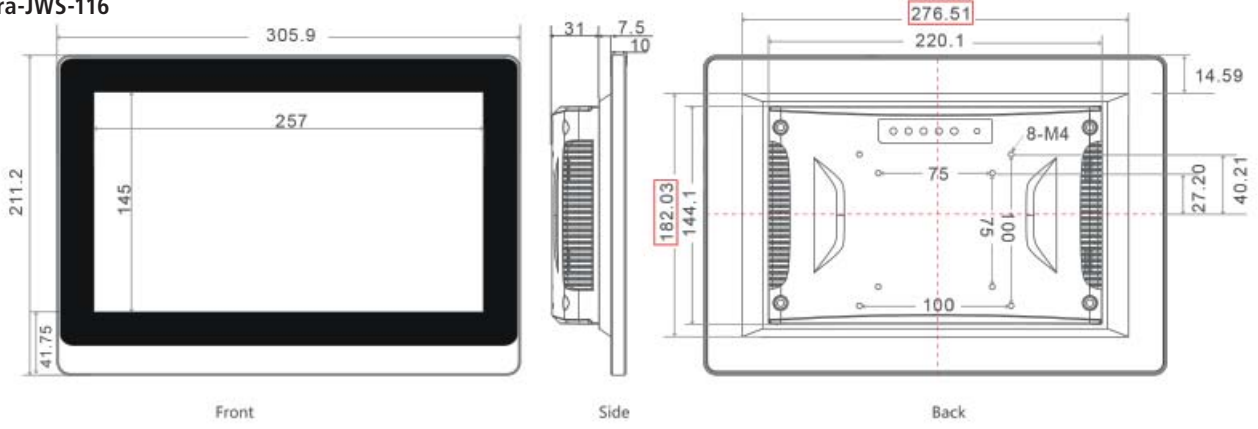

SPECTRA-JWS-M411-SERIE

ABMESSUNGEN

Spectra-JWS-116