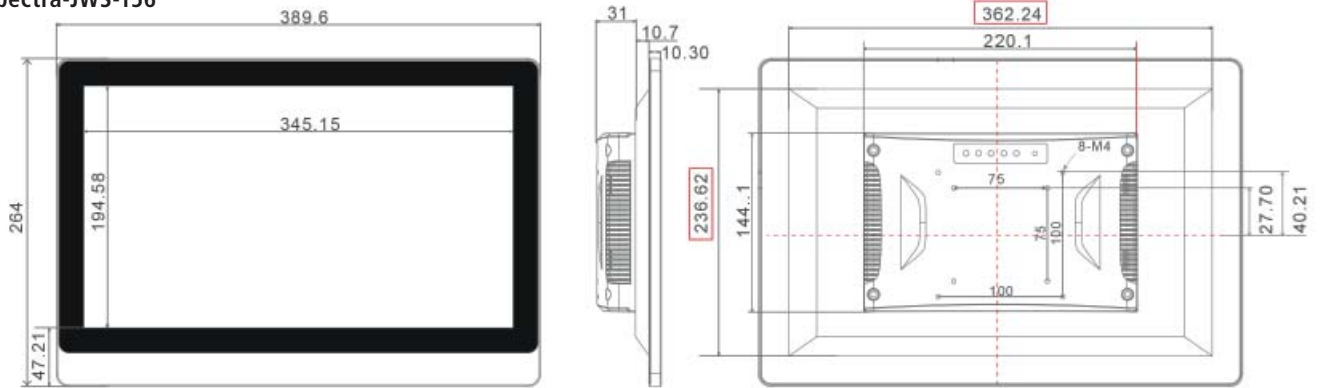

WEITERES

Grafik	1x HDMI, 1x DVI, 1x VGA
Sonstige	1x RJ45-USB für Touchscreen

MECHANISCHE DATEN & UMGEBUNGSBEDINGUNGEN

Gehäuse	IP65 Front / Aluminium / Farbe: silber				
Montagemöglichkeiten	Wand, Tisch, VESA 75 / VESA 100				
Maße (B x H x T)	383,3 x 340,7 x 61,9 mm	427,7 x 285,4 x 62,4 mm	423,3 x 372,9 x 59,9 mm	455,5 x 328,2 x 60,8 mm	522 x 338,4 x 62,6 mm
Gewicht	5,9 kg	5,9 kg	7,0 kg	7,0 kg	7,3 kg
Betriebstemperatur	-10°C bis +60 °C				
Lagertemperatur	-40°C bis +85°C				
Stromversorgung	12-24 V DC, AC 110-240V, 50/60Hz				

SPECTRA-JWS-M411-SERIE

ABMESSUNGEN

Spectra-JWS-080

Spectra-JWS-101

Spectra-JWS-104

Einheit: mm / Toleranz: ±0,5mm

SPECTRA-JWS-M411-SERIE

ABMESSUNGEN

Spectra-JWS-116

Spectra-JWS-120

Spectra-JWS-150

Einheit: mm / Toleranz: $\pm 0,5$ mm

SPECTRA-JWS-M411-SERIE

ABMESSUNGEN

Spectra-JWS-156

Spectra-JWS-170

Spectra-JWS-173

Einheit: mm / Toleranz: ±0,5mm

SPECTRA-JWS-M411-SERIE

ABMESSUNGEN

Spectra-JWS-190

Spectra-JWS-191

Spectra-JWS-215

Einheit: mm / Toleranz: ±0,5mm