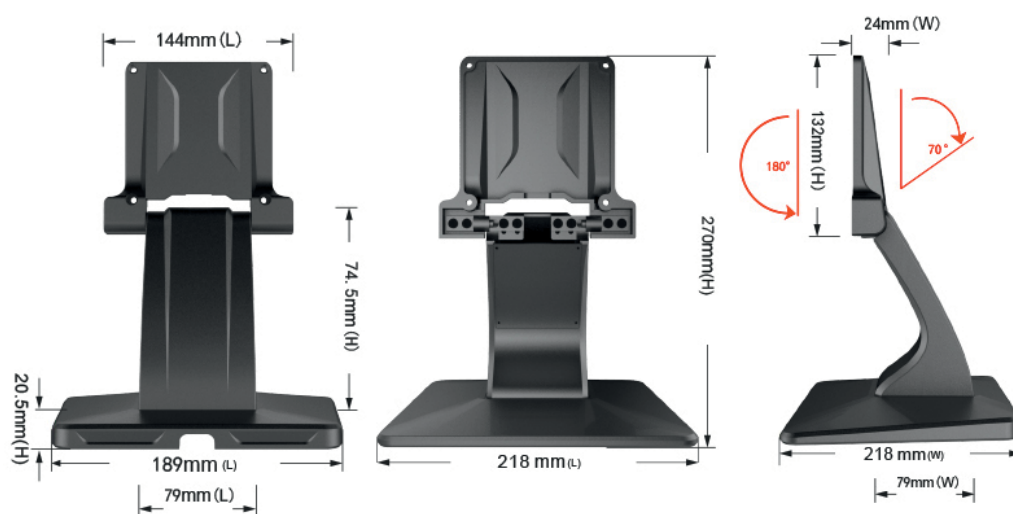

WEITERES

Grafik	1x HDMI, 1x DVI, 1x VGA
Sonstige	1x RJ45-USB für Touchscreen

MECHANISCHE DATEN & UMGEBUNGSBEDINGUNGEN

Gehäuse	IP65 Front / Aluminium / Farbe: silber				
Montagemöglichkeiten	Wand, Tisch, VESA 75 / VESA 100				
Maße (B x H x T)	383,3 x 340,7 x 61,9 mm	427,7 x 285,4 x 62,4 mm	423,3 x 372,9 x 59,9 mm	455,5 x 328,2 x 60,8 mm	522 x 338,4 x 62,6 mm
Gewicht	5,9 kg	5,9 kg	7,0 kg	7,0 kg	7,3 kg
Betriebstemperatur	-10°C bis +60 °C				
Lagertemperatur	-40°C bis +85°C				
Stromversorgung	12-24 V DC, AC 110-240V, 50/60Hz				

Spectra-JWS-173

Einheit: mm / Toleranz: ±0,5mm

SPECTRA-JWS-M411-SERIE

ABMESSUNGEN

Spectra-JWS-190

Spectra-JWS-191

Spectra-JWS-215

Einheit: mm / Toleranz: ±0,5mm

SPECTRA-JWS-M411-SERIE

OPTIONALES ZUBEHÖR

Gewicht: 1,4 kg

Abbildung ähnlich / Farbe Schwarz

BESTELLBEZEICHNUNGEN

Nr. 161733 Spectra-JWS-ZJ-02

Tischmontage für Spectra-JWS-Serie , max. 8 - 10kg,
silber

Alle Marken-, Firmen- und Produktnamen sind registrierte oder anderweitig geschützte Werke der jeweiligen Firmen/Inhaber. Druckfehler, offensichtliche Irrtümer sowie Änderungen techn. Daten vorbehalten. (Stand Juni 2021)