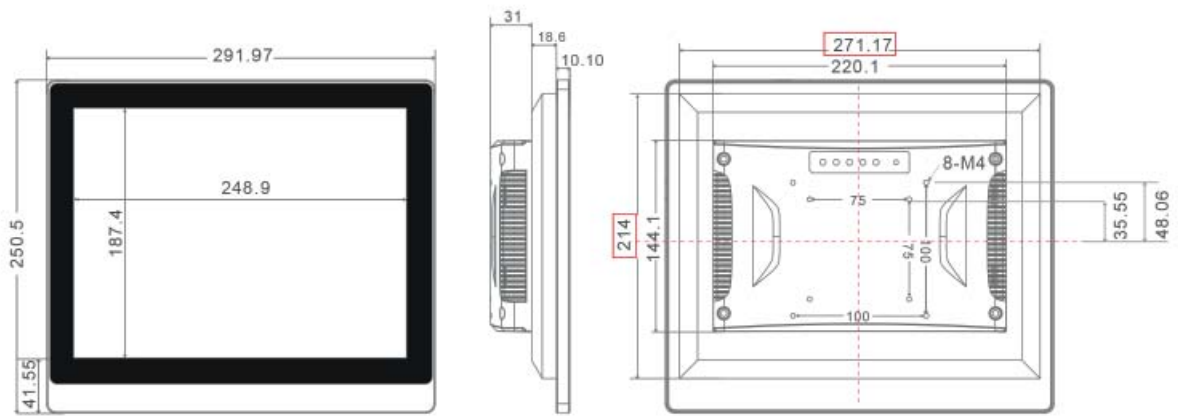

Spectra-JWS-120