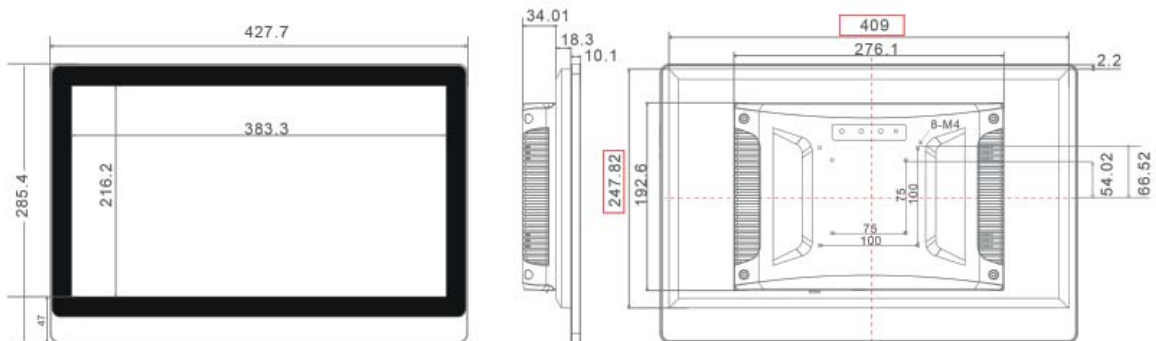

Spectra-JWS-173

Einheit: mm / Toleranz: ±0,5mm