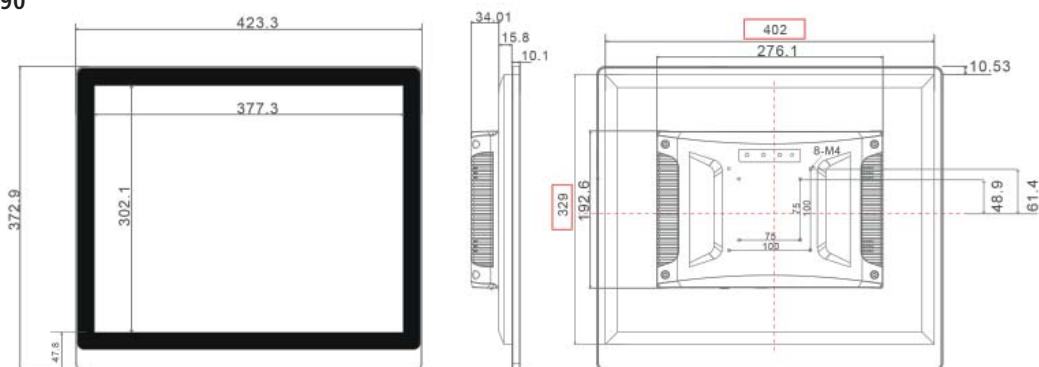

SCHNITTSTELLEN

Grafik	1x HDMI, 1x DVI, 1x VGA
Sonstige	1x RJ45-USB für Touchscreen

MECHANISCHE DATEN & UMGEBUNGSBEDINGUNGEN

Gehäuse	IP65 Front / Aluminium / Farbe: silber			
Montagemöglichkeiten	Wand, Tisch, VESA 75 / VESA 100			
Maße (B x H x T)	201 x 176,5 x 44,9 mm	261,4 x 185,4 x 51 mm	259,4 x 224,7 x 50,8 mm	305,9 x 211.2 x 48,5 mm
Gewicht	2,2 kg	3,2 kg	3,4 kg	4,0 kg
Betriebstemperatur	-10°C bis +60 °C			
Lagertemperatur	-40°C bis +85°C			
Stromversorgung	12-24 V DC, AC 110-240V, 50/60Hz			

SCHNITTSTELLEN

Grafik	1x HDMI, 1x DVI, 1x VGA
Sonstige	1x RJ45-USB für Touchscreen

MECHANISCHE DATEN & UMGEBUNGSBEDINGUNGEN

Gehäuse	IP65 Front / Aluminium / Farbe: silber		
Montagemöglichkeiten	Wand, Tisch, VESA 75 / VESA 100		
Maße (B x H x T)	291,7 x 250,5 x 59,7 mm	350,5 x 296,4 x 59,7 mm	389,6 x 264 x 52 mm
Gewicht	4,0 kg	5,1 kg	5,2 kg
Betriebstemperatur	-10°C bis +60 °C		
Lagertemperatur	-40°C bis +85°C		
Stromversorgung	12-24 V DC, AC 110-240V, 50/60Hz		

WEITERES

Grafik	1x HDMI, 1x DVI, 1x VGA
Sonstige	1x RJ45-USB für Touchscreen

MECHANISCHE DATEN & UMGEBUNGSBEDINGUNGEN

Gehäuse	IP65 Front / Aluminium / Farbe: silber				
Montagemöglichkeiten	Wand, Tisch, VESA 75 / VESA 100				
Maße (B x H x T)	383,3 x 340,7 x 61,9 mm	427,7 x 285,4 x 62,4 mm	423,3 x 372,9 x 59,9 mm	455,5 x 328,2 x 60,8 mm	522 x 338,4 x 62,6 mm
Gewicht	5,9 kg	5,9 kg	7,0 kg	7,0 kg	7,3 kg
Betriebstemperatur	-10°C bis +60 °C				
Lagertemperatur	-40°C bis +85°C				
Stromversorgung	12-24 V DC, AC 110-240V, 50/60Hz				

Spectra-JWS-173

Einheit: mm / Toleranz: ±0,5mm

SPECTRA-JWS-M411-SERIE

ABMESSUNGEN

Spectra-JWS-190

Spectra-JWS-191

Spectra-JWS-215

Einheit: mm / Toleranz: ±0,5mm