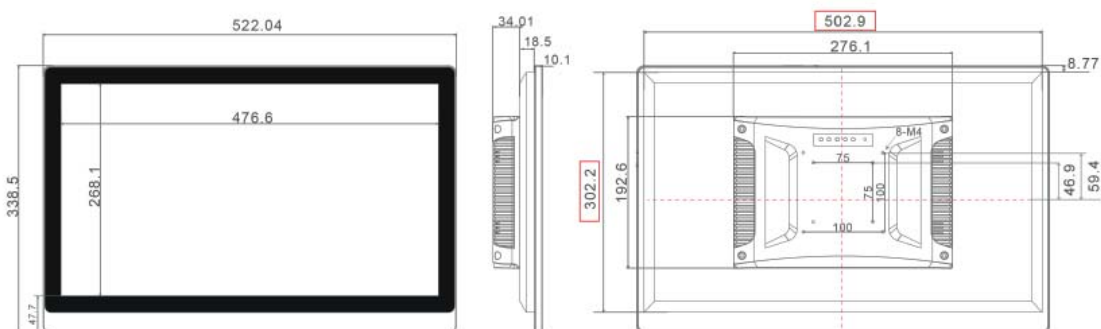

SCHNITTSTELLEN

Grafik	1x HDMI, 1x DVI, 1x VGA
Sonstige	1x RJ45-USB für Touchscreen

MECHANISCHE DATEN & UMGEBUNGSBEDINGUNGEN

Gehäuse	IP65 Front / Aluminium / Farbe: silber			
Montagemöglichkeiten	Wand, Tisch, VESA 75 / VESA 100			
Maße (B x H x T)	201 x 176,5 x 44,9 mm	261,4 x 185,4 x 51 mm	259,4 x 224,7 x 50,8 mm	305,9 x 211.2 x 48,5 mm
Gewicht	2,2 kg	3,2 kg	3,4 kg	4,0 kg
Betriebstemperatur	-10°C bis +60 °C			
Lagertemperatur	-40°C bis +85°C			
Stromversorgung	12-24 V DC, AC 110-240V, 50/60Hz			

SCHNITTSTELLEN

Grafik	1x HDMI, 1x DVI, 1x VGA
Sonstige	1x RJ45-USB für Touchscreen

MECHANISCHE DATEN & UMGEBUNGSBEDINGUNGEN

Gehäuse	IP65 Front / Aluminium / Farbe: silber		
Montagemöglichkeiten	Wand, Tisch, VESA 75 / VESA 100		
Maße (B x H x T)	291,7 x 250,5 x 59,7 mm	350,5 x 296,4 x 59,7 mm	389,6 x 264 x 52 mm
Gewicht	4,0 kg	5,1 kg	5,2 kg
Betriebstemperatur	-10°C bis +60 °C		
Lagertemperatur	-40°C bis +85°C		
Stromversorgung	12-24 V DC, AC 110-240V, 50/60Hz		

WEITERES

Grafik	1x HDMI, 1x DVI, 1x VGA
Sonstige	1x RJ45-USB für Touchscreen

MECHANISCHE DATEN & UMGEBUNGSBEDINGUNGEN

Gehäuse	IP65 Front / Aluminium / Farbe: silber				
Montagemöglichkeiten	Wand, Tisch, VESA 75 / VESA 100				
Maße (B x H x T)	383,3 x 340,7 x 61,9 mm	427,7 x 285,4 x 62,4 mm	423,3 x 372,9 x 59,9 mm	455,5 x 328,2 x 60,8 mm	522 x 338,4 x 62,6 mm
Gewicht	5,9 kg	5,9 kg	7,0 kg	7,0 kg	7,3 kg
Betriebstemperatur	-10°C bis +60 °C				
Lagertemperatur	-40°C bis +85°C				
Stromversorgung	12-24 V DC, AC 110-240V, 50/60Hz				

Spectra-JWS-173

Einheit: mm / Toleranz: ±0,5mm

SPECTRA-JWS-M411-SERIE

ABMESSUNGEN

Spectra-JWS-190

Spectra-JWS-191

Spectra-JWS-215

Einheit: mm / Toleranz: ±0,5mm