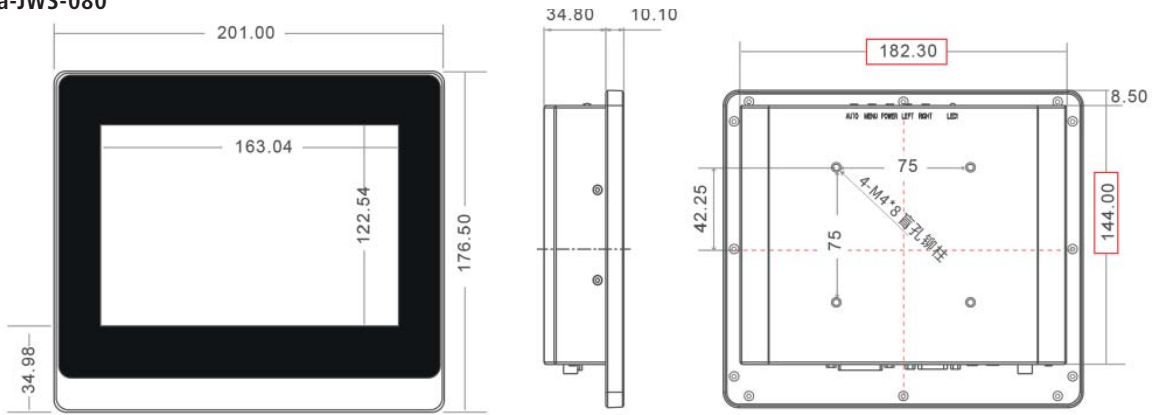

SCHNITTSTELLEN

Grafik	1x HDMI, 1x DVI, 1x VGA
Sonstige	1x RJ45-USB für Touchscreen

MECHANISCHE DATEN & UMGEBUNGSBEDINGUNGEN

Gehäuse	IP65 Front / Aluminium / Farbe: silber		
Montagemöglichkeiten	Wand, Tisch, VESA 75 / VESA 100		
Maße (B x H x T)	291,7 x 250,5 x 59,7 mm	350,5 x 296,4 x 59,7 mm	389,6 x 264 x 52 mm
Gewicht	4,0 kg	5,1 kg	5,2 kg
Betriebstemperatur	-10°C bis +60 °C		
Lagertemperatur	-40°C bis +85°C		
Stromversorgung	12-24 V DC, AC 110-240V, 50/60Hz		

Modell	Spectra-JWS170-M411	Spectra-JWS173-M411	Spectra-JWS190-M411	Spectra-JWS191-M411	Spectra-JWS215-M411
Artikelnr.	161706	161707	160500	161708	160501

DISPLAY

Bildschirmgröße	17"	17.3"	19"	19.1"	21.5"
Seitenverhältnis	4:3	16:9	4:3	16:10	16:9
Auflösung	1280 x 1024	1920 x 1080	1280 x 1024	1440 x 900	1920 x 1080
Helligkeit cd/m ²	350				
Touchscreen	PCAP 10-point / Härte: 7 Mohs / Transparenz: 90% (± 3%) (optional: resistiv oder ohne Touch)				

WEITERES

Grafik	1x HDMI, 1x DVI, 1x VGA
Sonstige	1x RJ45-USB für Touchscreen

MECHANISCHE DATEN & UMGEBUNGSBEDINGUNGEN

Gehäuse	IP65 Front / Aluminium / Farbe: silber				
Montagemöglichkeiten	Wand, Tisch, VESA 75 / VESA 100				
Maße (B x H x T)	383,3 x 340,7 x 61,9 mm	427,7 x 285,4 x 62,4 mm	423,3 x 372,9 x 59,9 mm	455,5 x 328,2 x 60,8 mm	522 x 338,4 x 62,6 mm
Gewicht	5,9 kg	5,9 kg	7,0 kg	7,0 kg	7,3 kg
Betriebstemperatur	-10°C bis +60 °C				
Lagertemperatur	-40°C bis +85°C				
Stromversorgung	12-24 V DC, AC 110-240V, 50/60Hz				

SPECTRA-JWS-M411-SERIE

ABMESSUNGEN

Spectra-JWS-080

Spectra-JWS-101

Spectra-JWS-104

Einheit: mm / Toleranz: ±0,5mm

SPECTRA-JWS-M411-SERIE

ABMESSUNGEN