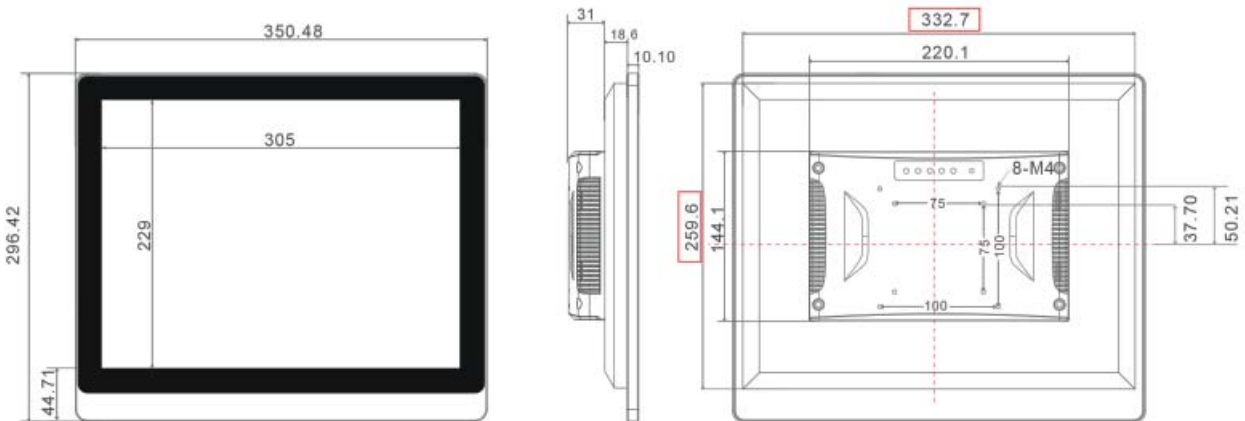

Spectra-JWS-150

Einheit: mm / Toleranz: $\pm 0,5$ mm